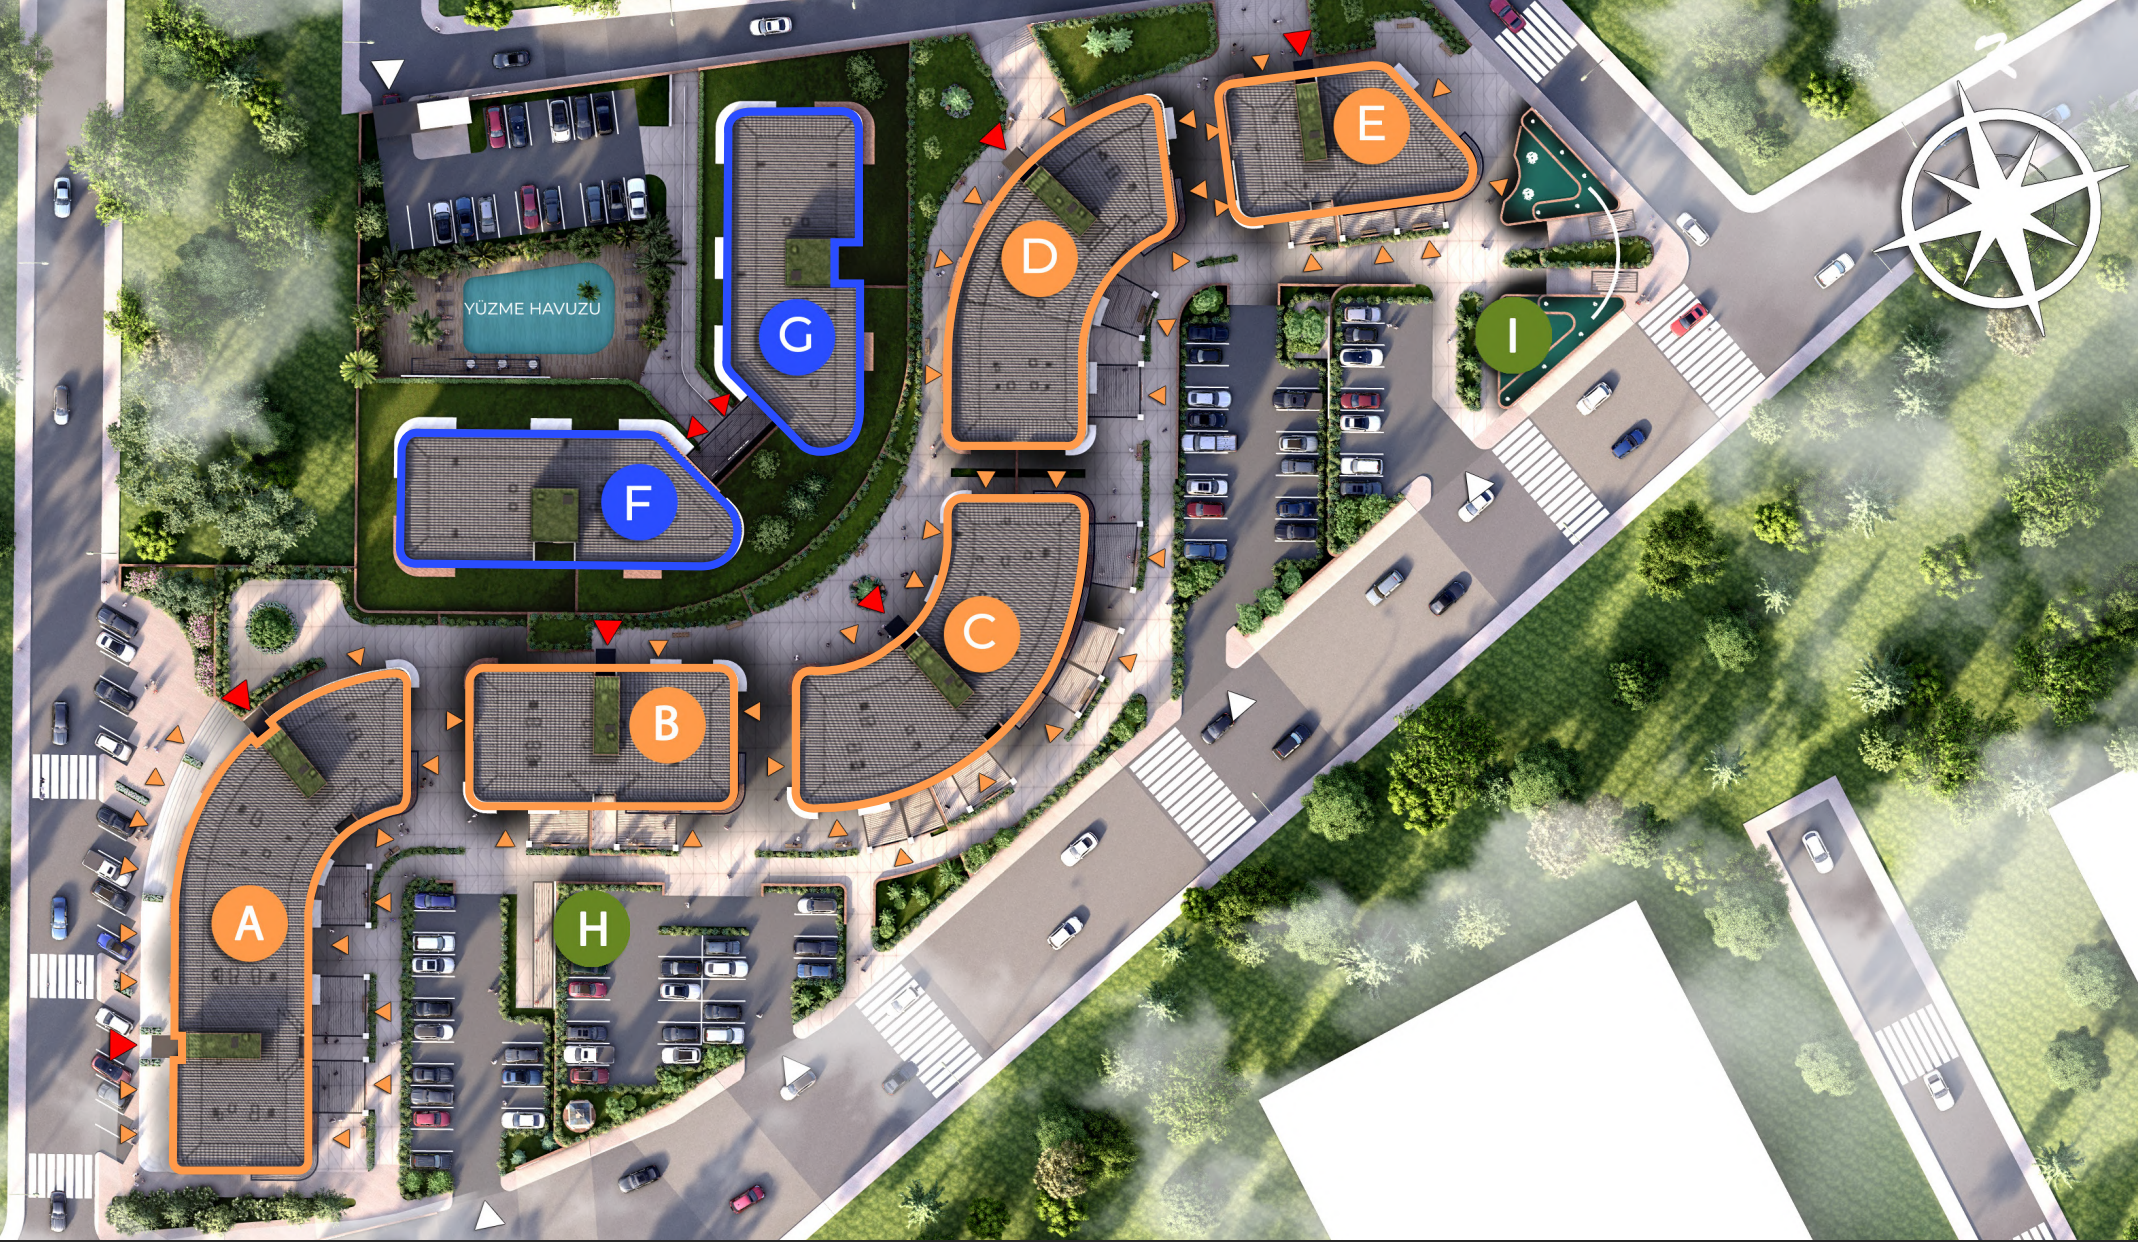

Kentin Yeni Meydanı

BİLGİÇ | MEYDAN

Yalova'nın hızla gelişen bölgesinde hayata geçirilen **Bilgiç Meydan**,
lüks, ferah ve prestijli yaşam isteyenlere mükemmel bir yatırım
imkânı sunuyor.

Senin Kentin *Yalova*

Yalova'nın Kalbindeki Meydan

15.000 m² arsa

9 blok

140 ofis ve daire

47 dükkan

15.000 m² arsa üzerinde, 9 blokta 140 adet ofis ve daire ile binaları çepçevre saran 47 adet dükkandan oluşacak şekilde tasarlandı.

BILGIÇ MEYDAN

1 + 1

2 + 1

3 + 1

Ofis ve Daire Seçenekleri

Yeni Yalova'nın Yeni Projesi

Bilgiç Meydan, yenilikçi tasarımı ve cepheleriyle Yalova'ya seçkin bir vizyon katıyor.

Panoramik manzarasının sahip olduğu, hem denizin huzuru, hem de şehrin dinamikliğini harmanlayan konumuyla Yalova'ya yeniden aşık olacak, zamanın her anında kendinizi daha da özel hissedeceksiniz.

BİLGİÇ | MEYDAN

Şehrin Yeni Cazibesi

Yaşamın her anından keyif almak isteyenler için ticaretin ve yaşam konforunun yeni adresi Bilgiç Meydan'da hayat buluyor.

BILGIÇ MEYDAN

Ticaretin
Yeni Adresi

BILGIÇ MEYDAN