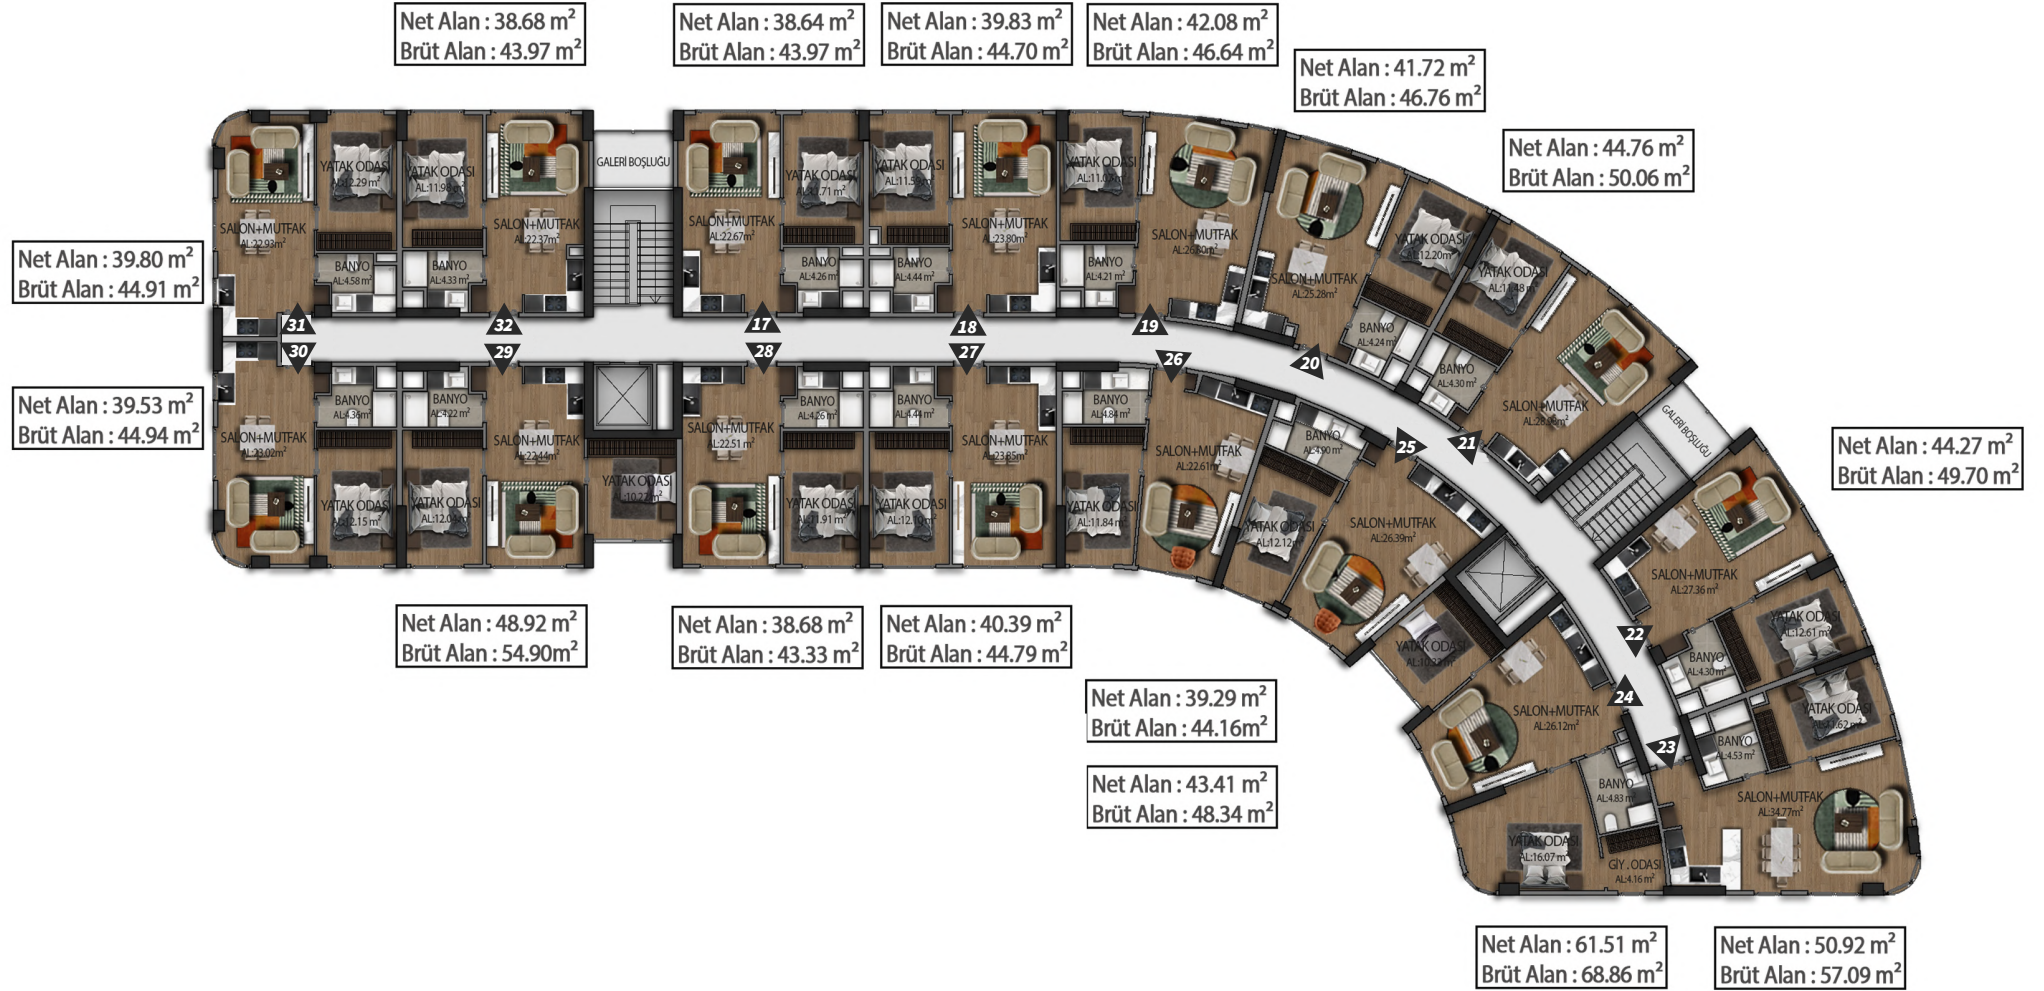

Tüm İhtiyaçlarınız için

Her türlü günlük ihtiyaca cevap verebilecek tarzda dükkanlardan oluşan ticari bölümde; yeme içme mekanları, perakende alışveriş dükkanları, özel tasarım ev dekorasyon ürünleri, giyim mağazaları, eczane, market gibi alternatif alışveriş noktaları bulunuyor.

Zemin Kat Planı

1. Kat Planı

2. Kat Planı

Bodrum Kat Planı

Zemin Kat Planı

1. Kat Planı

2. Kat Planı

1. Kat Planı